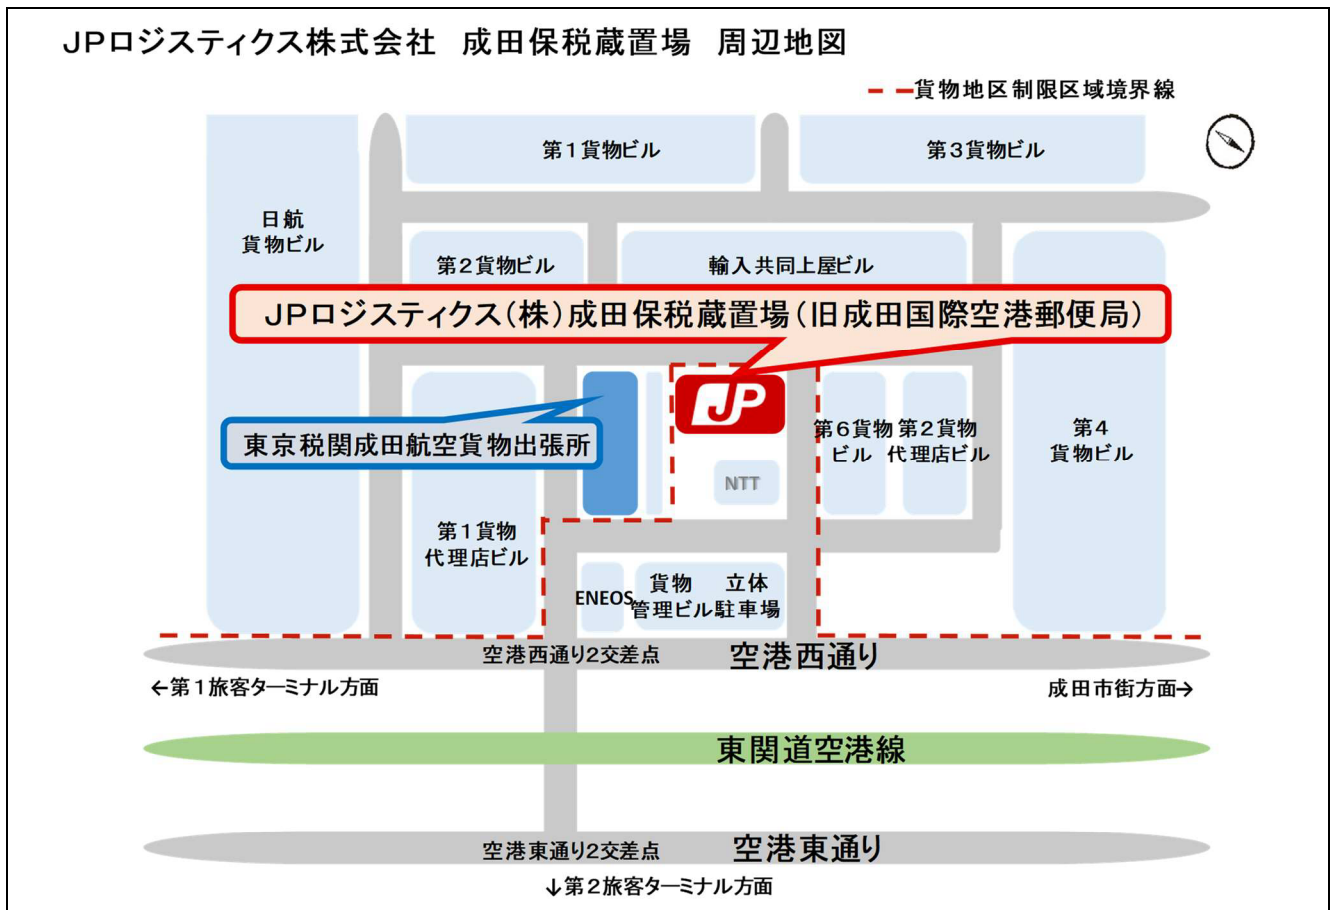

【成田保税蔵置場 概要】

名称	JP ロジスティクス株式会社 成田保税蔵置場
所在地	〒282-8799 千葉県成田市駒井野字天並野 2125
貨物管理責任者	伊藤 健 (保税ユニット シニアマネージャー)
TEL / FAX	TEL : 0476-32-9122 FAX : 0476-32-9125
蔵置コード	1MWM3
営業時間	平日 09:00-17:30 ※土日曜日・国民の祝祭日 原則休業

JPロジスティクス株式会社 成田保税蔵置場 周辺地図